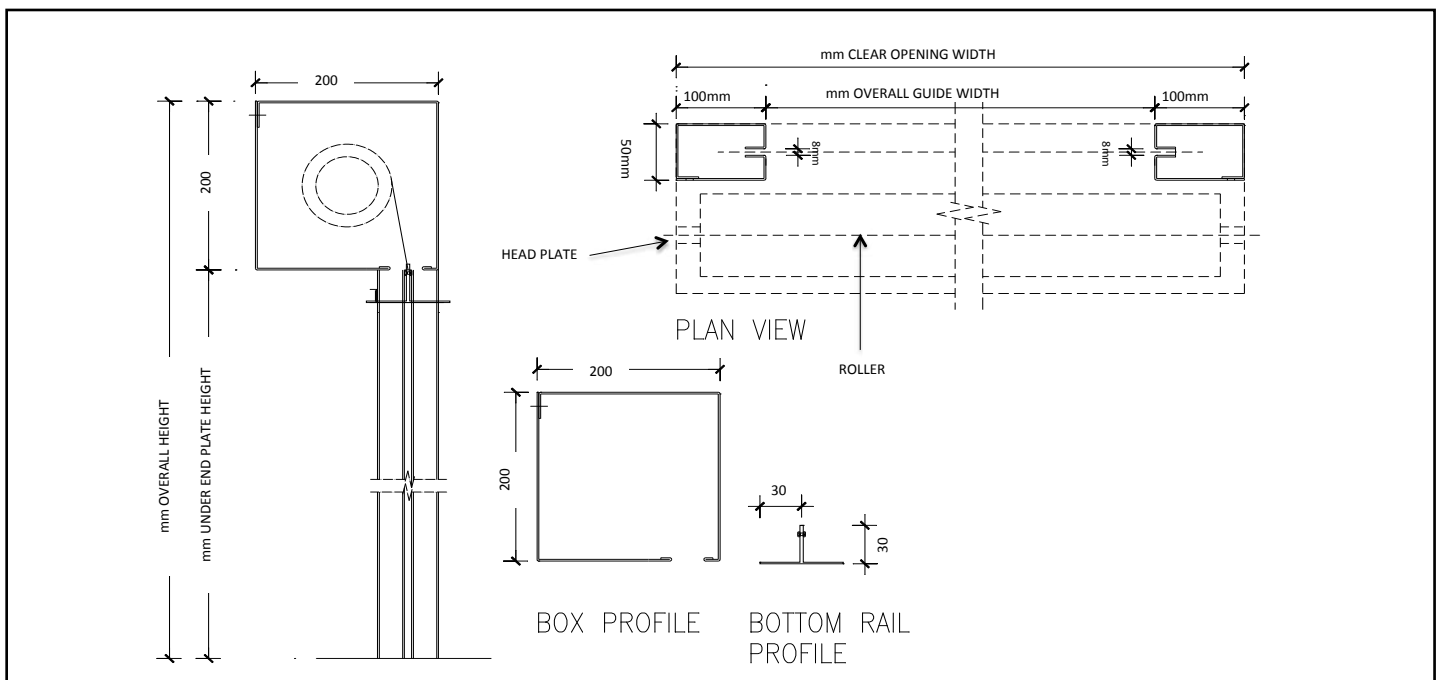

SNITTSKISS

NORMUPPFYLLANDE

För testdokumentation, tag kontakt med EOVSverige AB

SERVICEAVTAL

För avtal om service och tillsyn, tag kontakt med EOVSverige AB