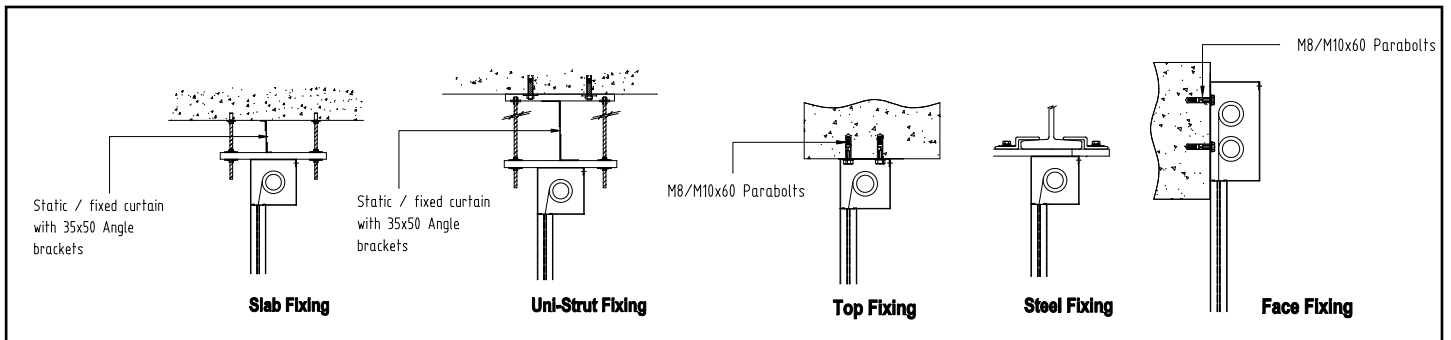

INFÄSTNING

Konsultera alltid installationsmanualen.