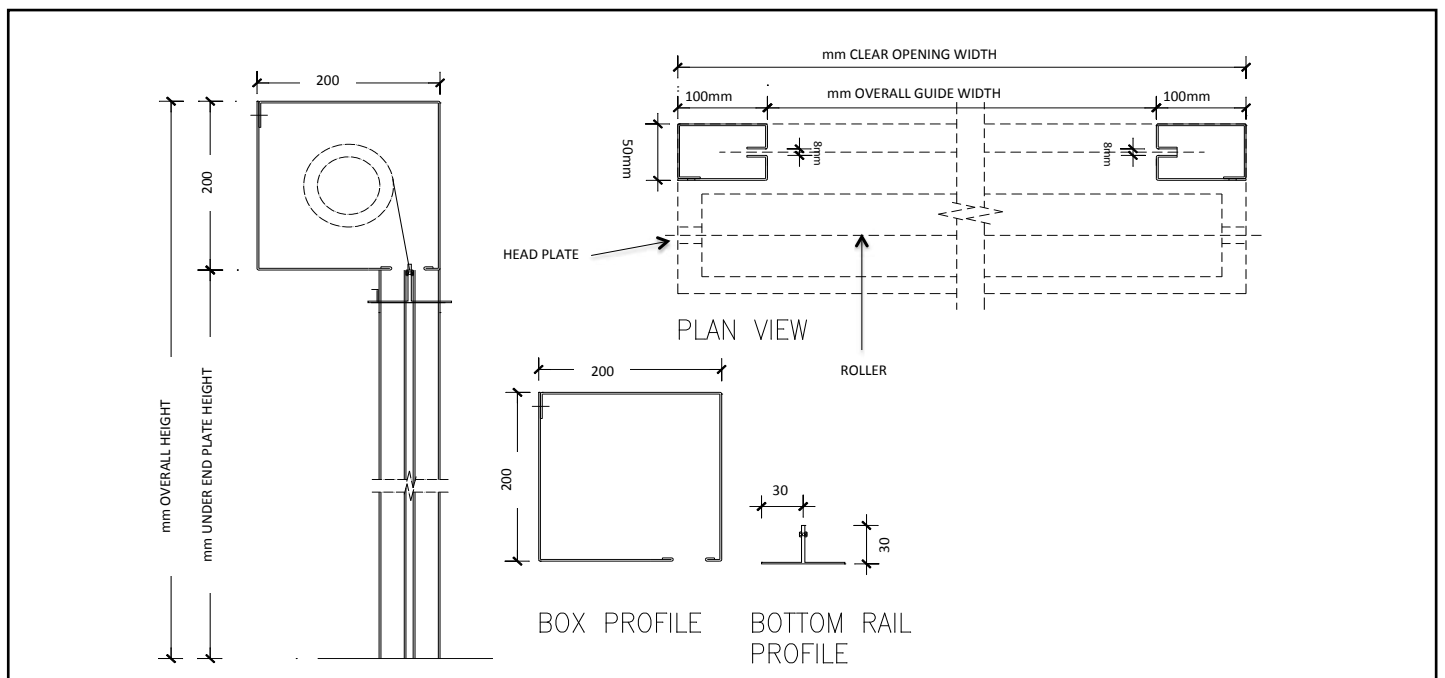

SNITTSKISS

NORMUPPFYLLENDE

För testdokumentation, tag kontakt med EOVSverige AB

SERVICEAVTAL

För avtal om service och tillsyn, tag kontakt med EOVSverige AB