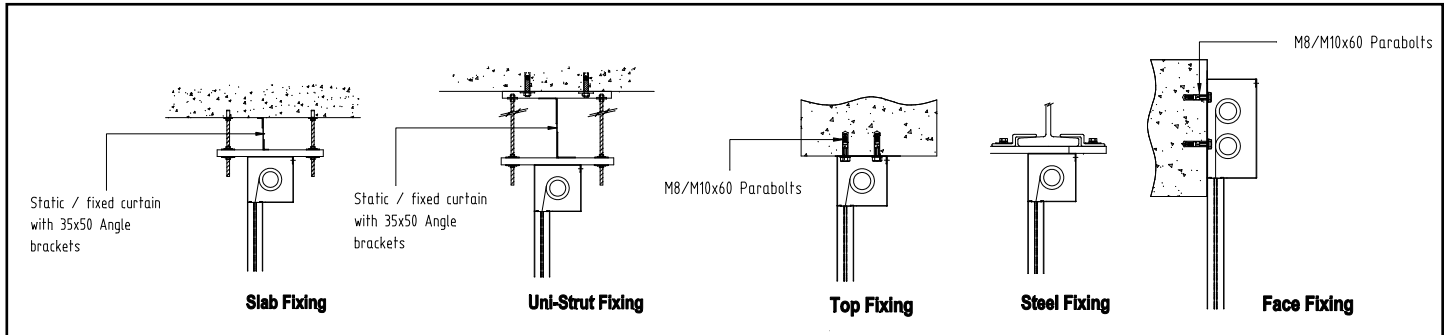

TWIN SKIN PLUS isolerad brandgardin

INFÄSTNING

Konsultera alltid installationsmanualen.